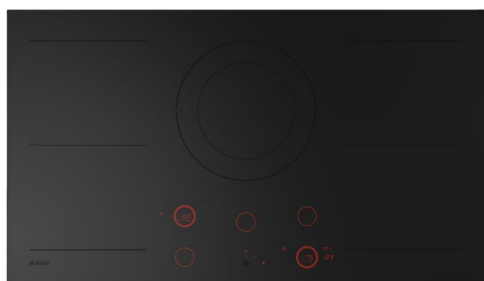

HID945MC

INDUKTIONSKOGEPLADE

Generel beskrivelse

HID945MC

Farve: Mat sort

Tilslutningseffekt: 11040 W

Mål (HxBxD): 4,7 × 90,4 × 52,2 cm

Konstruktion og Ydeevne

Tilslutningseffekt: 11040 W

Forbrug ved standby-tilstand: 0,5 W

PowerBoost

5 induktionszoner Forreste venstre: Ø 19×22 cm, 2,3/3,7 kW, Forreste højre: Ø 19×22 cm, 2,3/3,7 kW, Bagerste venstre: Ø 19×22 cm, 2,3/3,7 kW, Bagerste højre: Ø 19×22 cm, 2,3/3,7 kW, I midten: Ø 26/18 cm, 3,7/5,5 kW

Interaktion og kontrol

Wi-Fi: Integreret

Design og integration

Dekorationsliste i sort

Niche dimensioner (HxBxD): 4,3 × 86 × 49 cm

Sikkerhed og Vedligeholdelse

Indikation af restvarme

Tekniske data